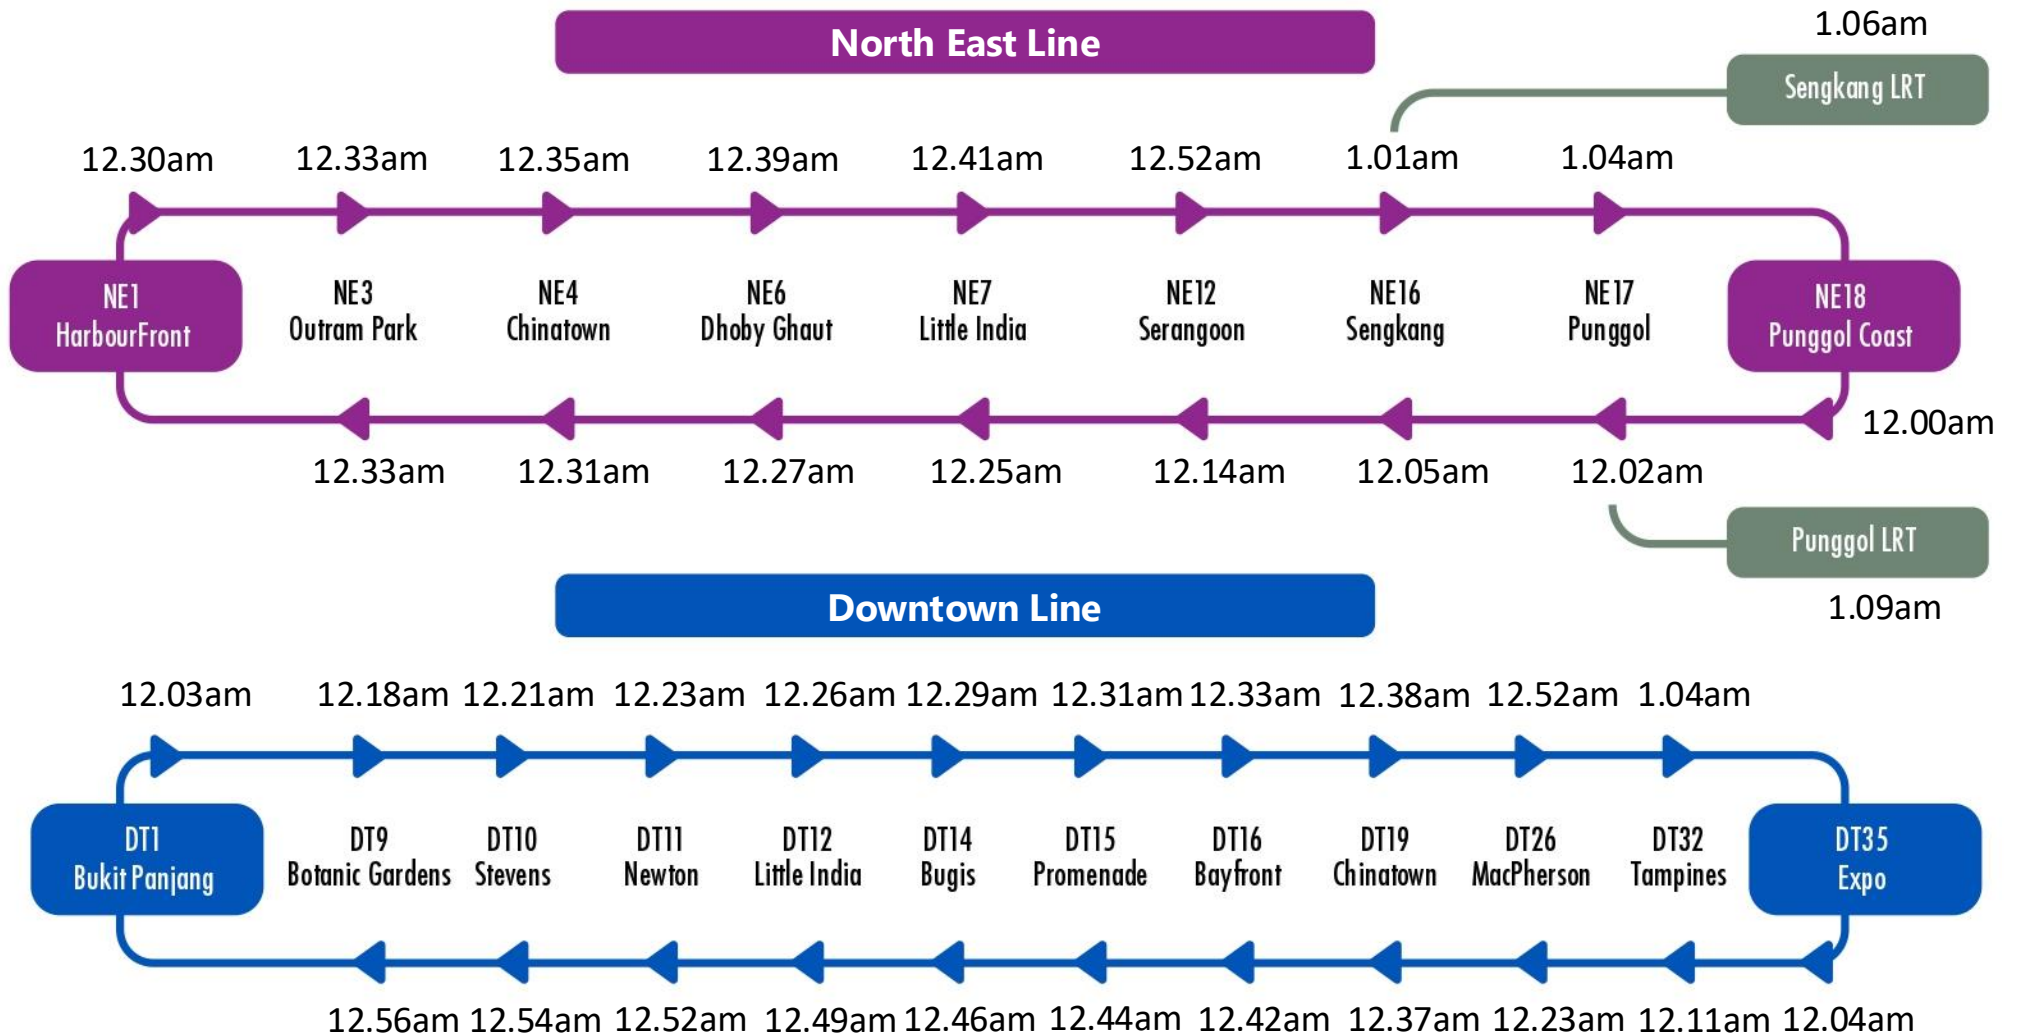

# Extension of Train Operational Hours on the Eve of Labour Day, 30 April 2026

地铁将在耶稣受难日前夕（2026年4月2日）延长服务时间 | Lanjutan Waktu Operasi Kereta Api pada Malam Sebelum Good Friday, 2 April 2026 |

புனித வெள்ளிக்கு முந்தினமான, 2 ஏப்ரல் 2026 அன்று, ரயில் சேவைகள் செயல்படும் நேரங்கள் நீட்டிக்கப்படுகின்றன

## Last Train Timings of Interchange Stations

地铁转换站的末班车时间 | Jadwal kereta api terakhir di stesen pertukaran | ரயில் சந்திப்பு நிலையங்களில் கடைசி ரயில் செயல்படும் நேரங்கள்

2026年 4月 30日 (星期四) 劳动节前夕，配合地铁服务延长，以下53条巴士路线也将延长服务时间：

Bagi melengkapi lanjutan waktu operasi kereta api pada Malam Hari Buruh, Khamis, 30 April 2026, waktu operasi 53 perkhidmatan bas ini akan dilanjutkan :

தொழிலாளர் தினத்தன்று, வியாழக்கிழமை, ஏப்ரல் 30, 2026 அன்று ரயில் இயக்க நேர நீட்டிப்பை நிறைவு செய்யும் வகையில், இந்த 53 பேருந்து சேவைகளின் இயக்க நேரங்கள் நீட்டிக்கப்படும் :

Departing From	Services	Extended Last Bus Timing (after midnight)
Bedok	222, 225G, 228, 229	1.00am
Bishan	410W	1.05am
Boon Lay	181, 240, 241, 243G	1.20am
Buangkok	114A	1.10am
Bukit Batok	173A, 189A, 941, 945, 947, 992	1.45am
Bukit Panjang	920, 922, 973A	1.25am
Clementi	282, 284, 285	1.05am
Choa Chu Kang	300, 301, 302, 307, 983A	1.40am
Eunos	60A, 63M	12.55am
Hougang Central	325	1.10am